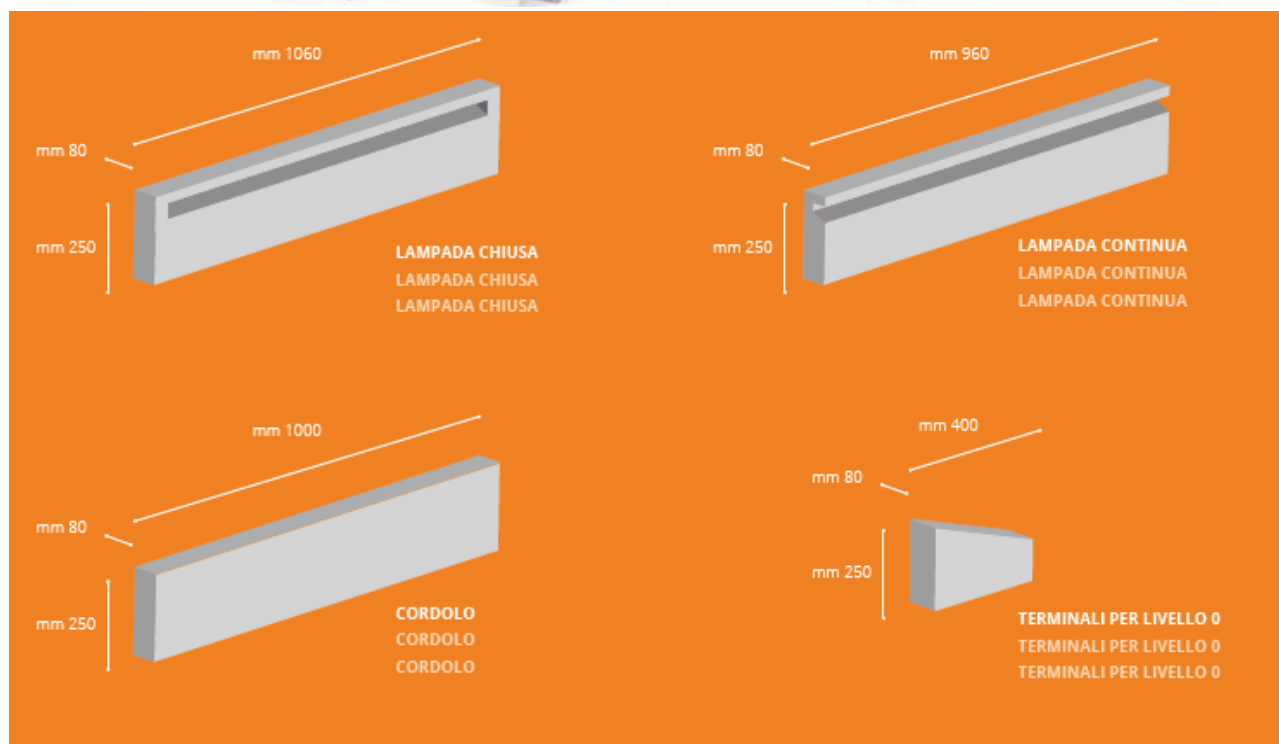

VOCE DI CAPITOLATO SHINING CURB-SEZIONE ILLUMINOTECNICA

Shining Curb, rivelazione nella illuminazione per esterni.

Assolve alle più sofisticate esigenze architettoniche di contenimento e divisione di percorsi, uniti alla funzione di lampada per esterno con luce continua, indiretta e radente, ideale per ambienti esterni sia pubblici che privati.

Shining Curb può essere installata formando un elemento continuo di luce, accostando i moduli l'uno all'altro, oppure singoli fasci di luce separati.

Si correda Shining con Il raccordo, modulo triangolare senza lampada, che chiude il fascio di luce posandolo interrato a filo pavimento.

La fonte di luce interna a Shining è una lampada a led lineare resinata, è studiata per essere adeguata nell'applicazione all'esterno anche in immersione. Lo strip LED è alloggiato all'interno di una barra in profilo in alluminio anodizzato. Il profilo viene poi riempito con resina a base poliuretanica leggermente opalina.

LAMPADA A LED LINEARE RESINATA

Gli aspetti più importanti di questa tipologia di lampade a LED sono i seguenti:

- Lunghezza della lampada variabile da 0.1 a 3 metri secondo le necessità del cliente
- Prodotto economico se confrontato con altri tipi di lampade lineari per esterni disponibili in commercio
- Prodotto adatto per installazione all'esterno, anche in immersione
- Ingombro trasversale minimo
- Modifica della qualità della luce (colore e flusso) su richiesta del cliente.