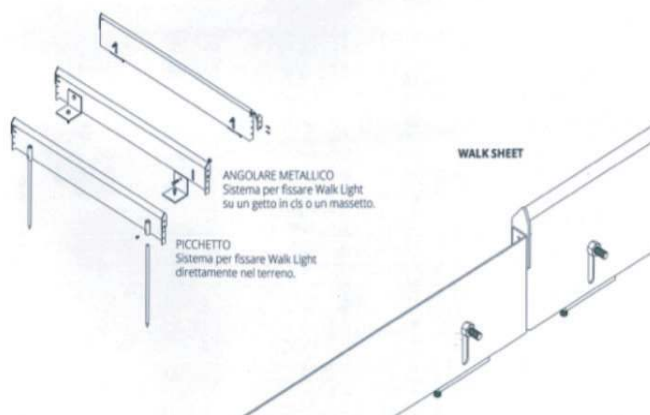

Larghezza nominale (mm)	960	1960
Altezza nominale (mm)	150	
Picchetto (mm)	400	

ALTRE CARATTERISTICHE FISICO-MECCANICHE

Tensione alimentazione	24V
Flusso luminoso	520 lm
Temperatura colore	3.200 k
Potenza assorbita	9 W

FINITURE

I colori sono indicativi, vedi versione aggiornata del relativo listino prezzi.

**Acciaio
INOX 304**

Corten

DIMENSIONI WALK LIGHT

SISTEMI DI FISSAGGIO

Le schede tecniche sono una documentazione di supporto tecnico-commerciale e come tali soggette ad eventuali modifiche nella pubblicazione che non consentono un preavviso: pertanto ai fini degli eventuali rapporti contrattuali, le garanzie sul prodotto fornito derivano esclusivamente dalla relativa DOP (Dichiarazione di prestazione) come previsto dall'art.4 del Regolamento U,E 305/2011