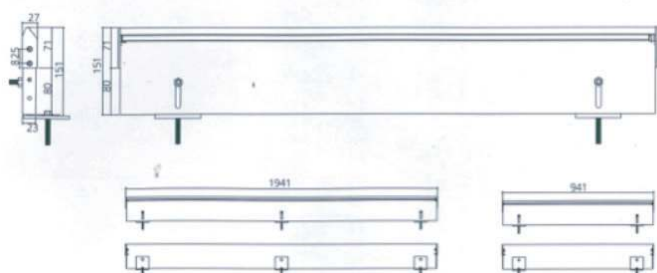

Larghezza nominale (mm)	960	1960
Altezza nominale (mm)	150	
Picchetto (mm)	400	

ALTRE CARATTERISTICHE FISICO-MECCANICHE

Tensione alimentazione	24V
Flusso luminoso	520 lm
Temperatura colore	3.200 k
Potenza assorbita	9 W

FINITURE

I colori sono indicativi, vedi versione aggiornata del relativo listino prezzi.

**Acciaio
INOX 304**

Corten

DIMENSIONI WALK LIGHT

SISTEMI DI FISSAGGIO

Le schede tecniche sono una documentazione di supporto tecnico-commerciale e come tali soggette ad eventuali modifiche nella pubblicazione che non consentono un preavviso: pertanto ai fini degli eventuali rapporti contrattuali, le garanzie sul prodotto fornito derivano esclusivamente dalla relativa DOP (Dichiarazione di prestazione) come previsto dall'art.4 del Regolamento U,E 305/2011